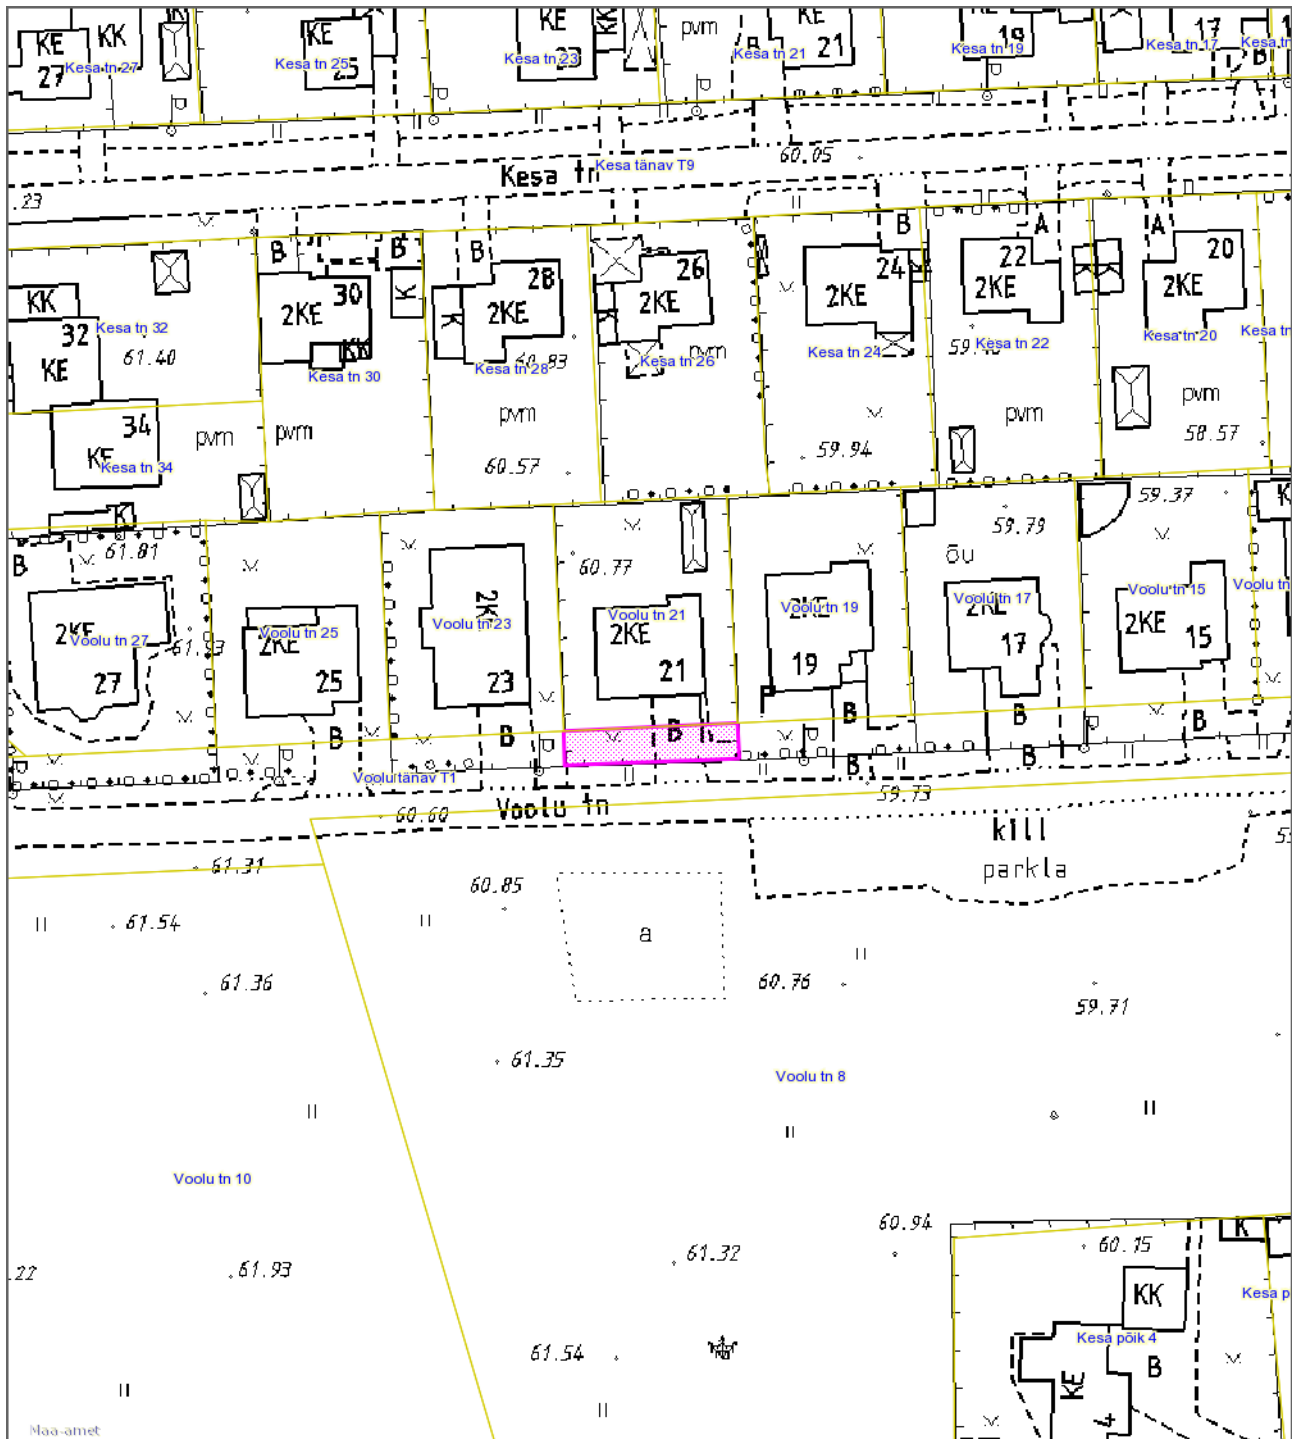

**ÜÜRILE ANTAVA MAA-ALA PLAAN**  
**Tartu linn, Voolu tänav T1 (79509:029:0009)**  
**1 : 1000**

**Leppemärgid**

-  Üürile antav maa-ala (pindala ca 106 m<sup>2</sup>)
-  Olemasolevad katastriüksuste piirid